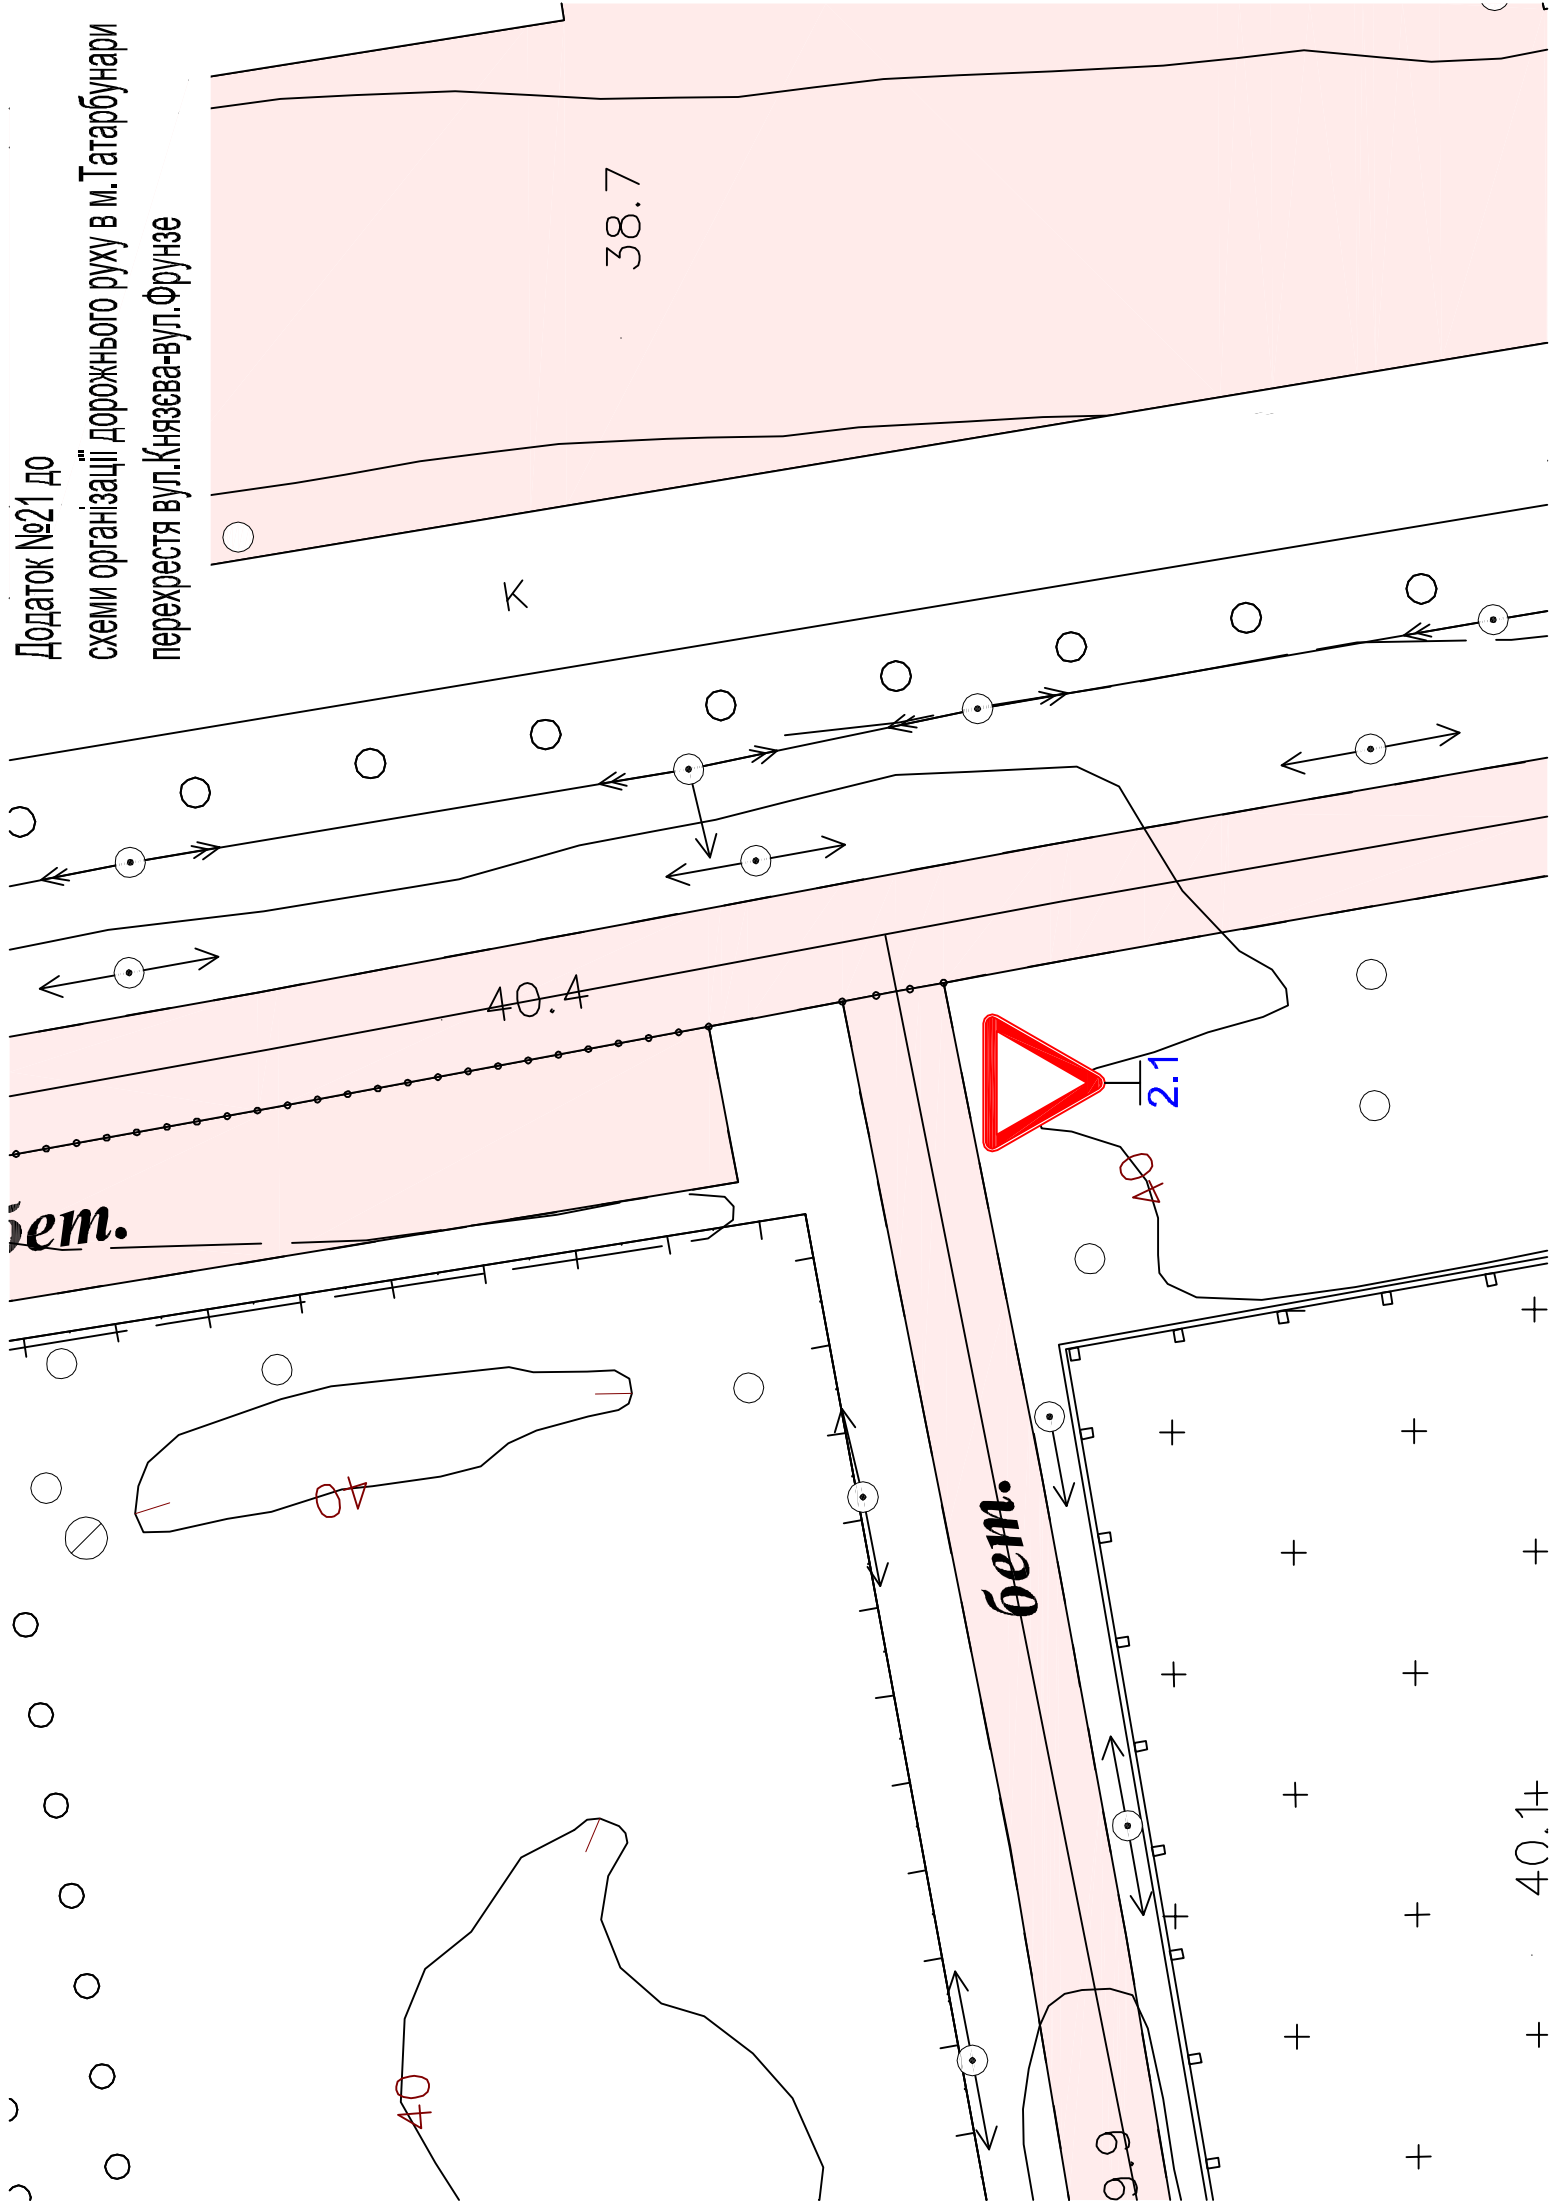

Додаток №21 до  
схеми організації дорожнього руху в м. Татарбунари  
перехрестя вул. Князева-вул. Фрунзе

38.7

40.4

2.1

40

40

40

бет.